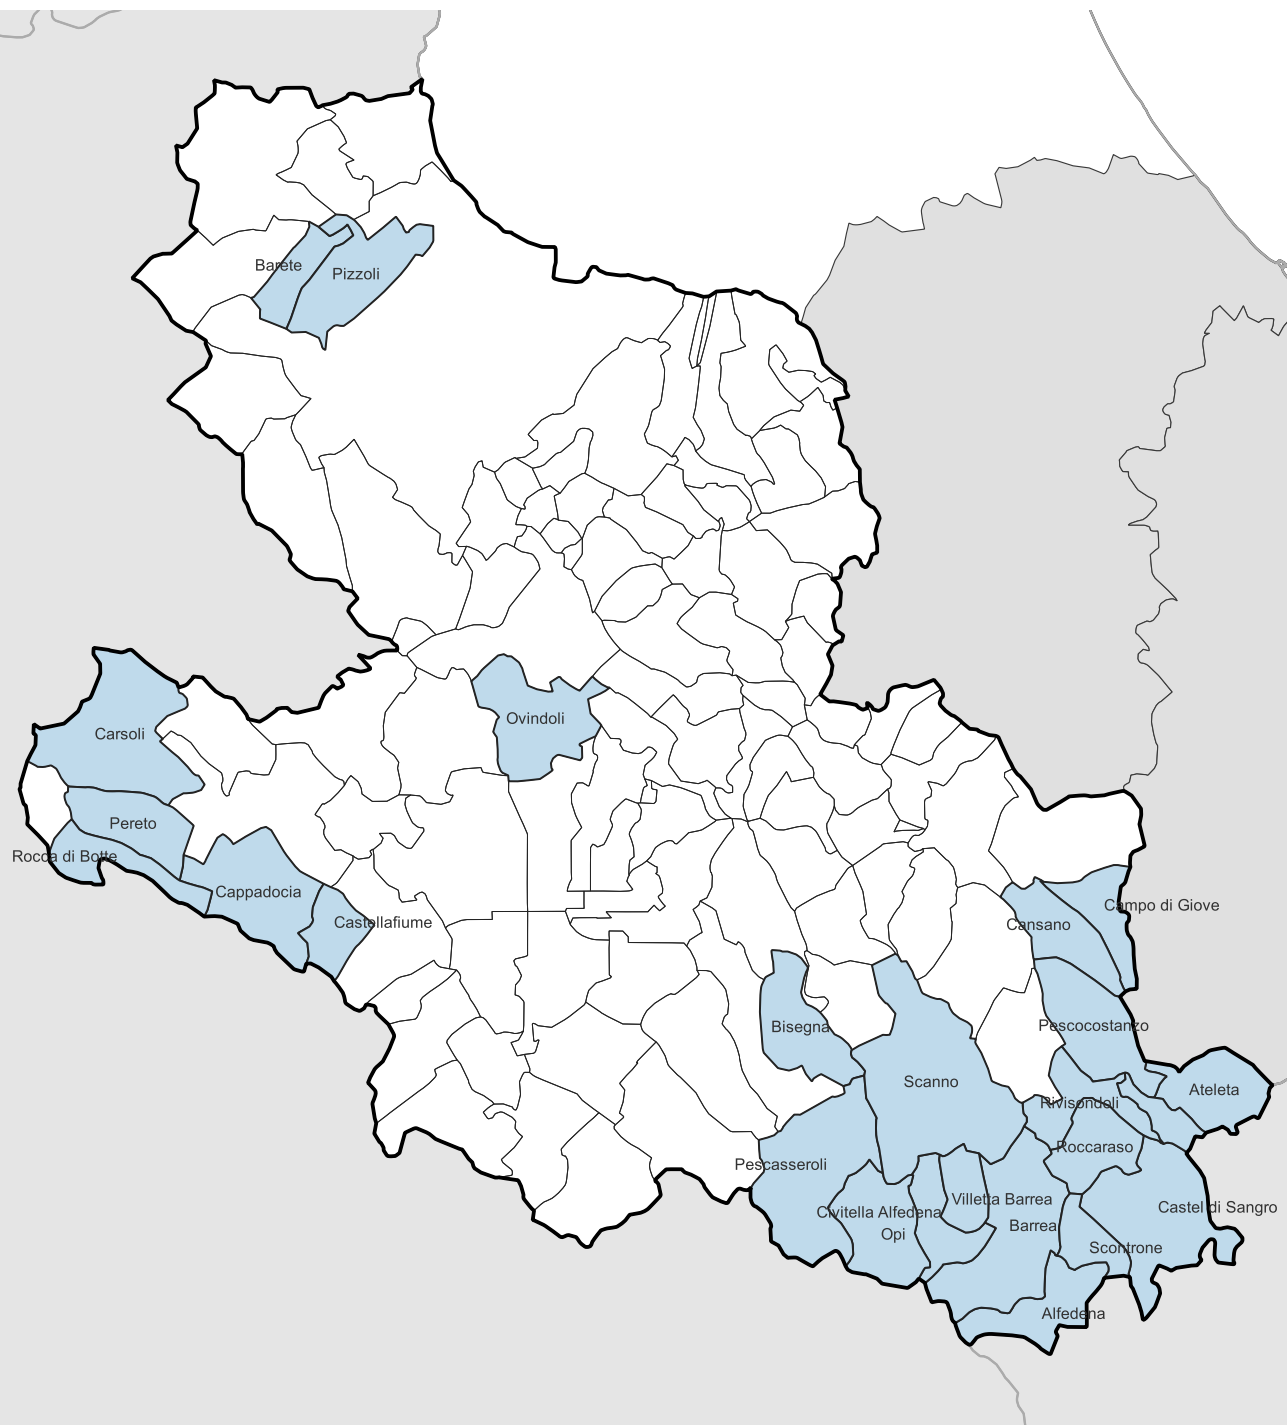

## ABRUZZO

## PROVINCIA DELL'AQUILA

## COMUNI

Alfedena  
Ateleta  
Barete  
Barrea  
Bisegna  
Campo di Giove  
Cansano  
Cappadocia  
Carsoli  
Castel di Sangro  
Castellafiume  
Civitella Alfedena

Opi  
Ovindoli  
Pereto  
Pescasseroli  
Pescocostanzo  
Pizzoli  
Rivisondoli  
Rocca di Botte  
Roccaraso  
Scanno  
Scontrone  
Villetta Barrea